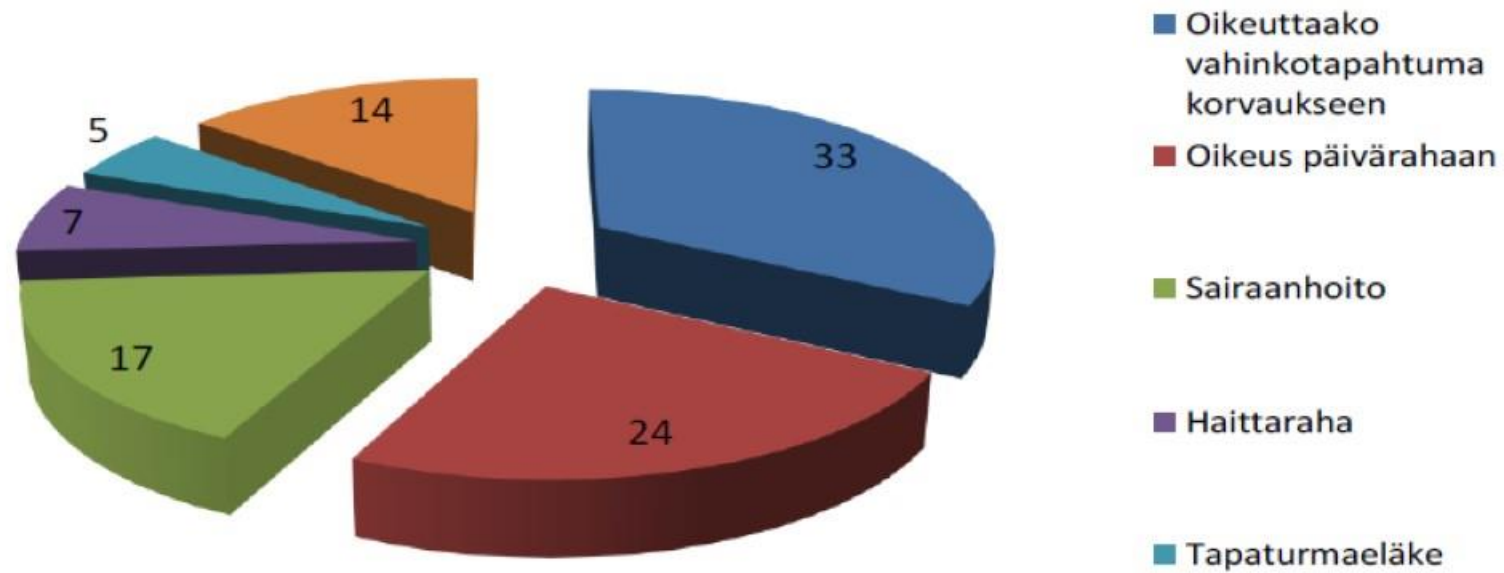

RATKAISUT V. 2011

Ratkaisut v. 2011

KÄSITELLYT ASIARYHMÄT 2011

Käsiteltyt asiaryhmät v. 2011

SAAPUNEET JA RATKAISTUT ASIAT 2001 - 2011

| vuosi | saapunut | käsitelty | muutettu % | hylätty % | käsittelyaika pv | vireillä vuoden lo- pussa |
|-------|----------|-----------|---------------|--------------|---------------------|------------------------------|
| 2001 | 5011 | 4451 | 12 | 82 | 167 | 2260 |
| 2002 | 5112 | 4809 | 12 | 81 | 194 | 2581 |
| 2003 | 5292 | 5508 | 10 | 84 | 185 | 2382 |
| 2004 | 5325 | 5426 | 11 | 83 | 170 | 2282 |
| 2005 | 5342 | 5289 | 11 | 83 | 165 | 2357 |
| 2006 | 5261 | 4736 | 10 | 84 | 191 | 2898 |
| 2007 | 5474 | 5501 | 10 | 85 | 213 | 2894 |
| 2008 | 5402 | 5366 | 10 | 85 | 215 | 2981 |
| 2009 | 5229 | 5519 | 10 | 84 | 211 | 2714 |
| 2010 | 5134 | 5547 | 10 | 83 | 200 | 2336 |
| 2011 | 5219 | 5007 | 11 | 83 | 184 | 2573 |