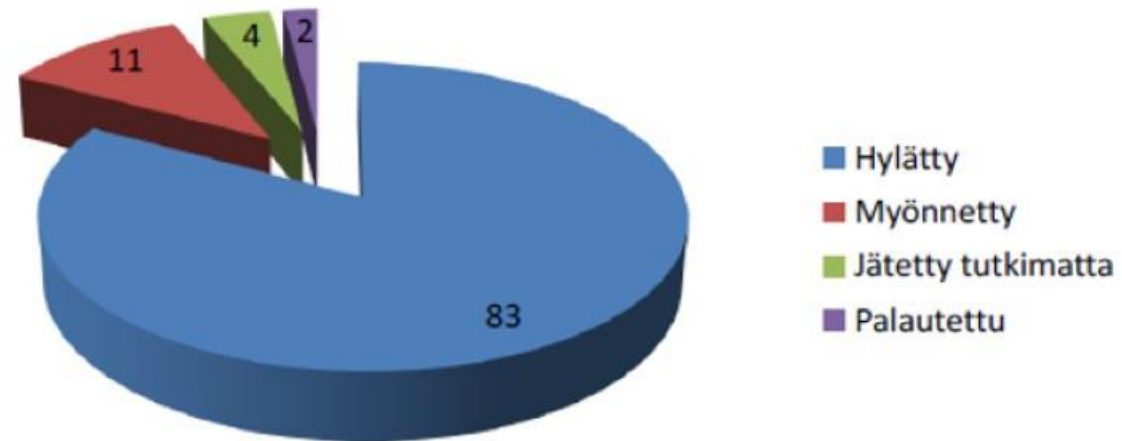

RATKAISUT V. 2011

Ratkaisut v. 2011

KÄSITELLYT ASIARYHMÄT 2011

Käsiteltyt asiaryhmät v. 2011

SAAPUNEET JA RATKAISTUT ASIAT 2001 - 2011

| vuosi | saapunut | käsitelty | muutettu % | hylätty % | käsittelyaika pv | vireillä vuoden lo- pussa |
|-------|----------|-----------|---------------|--------------|---------------------|------------------------------|
| 2001 | 5011 | 4451 | 12 | 82 | 167 | 2260 |
| 2002 | 5112 | 4809 | 12 | 81 | 194 | 2581 |
| 2003 | 5292 | 5508 | 10 | 84 | 185 | 2382 |
| 2004 | 5325 | 5426 | 11 | 83 | 170 | 2282 |
| 2005 | 5342 | 5289 | 11 | 83 | 165 | 2357 |
| 2006 | 5261 | 4736 | 10 | 84 | 191 | 2898 |
| 2007 | 5474 | 5501 | 10 | 85 | 213 | 2894 |
| 2008 | 5402 | 5366 | 10 | 85 | 215 | 2981 |
| 2009 | 5229 | 5519 | 10 | 84 | 211 | 2714 |
| 2010 | 5134 | 5547 | 10 | 83 | 200 | 2336 |
| 2011 | 5219 | 5007 | 11 | 83 | 184 | 2573 |